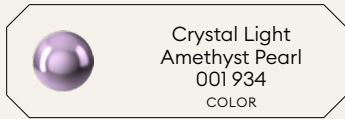

SWAROVSKI

Colors

Gemcolors

SWAROVSKI

Sizes

Shapes

| | |
|---|---|
|  2 mm 5810 |  5809 3 mm |
|  3 mm 5810 |  5817 10 mm |
|  4 mm 5810 |  5818 10 mm |
|  5 mm 5810 |  5821 11 x 8 mm |
|  6 mm 5810 |  5824 4 mm |
|  8 mm 5810 |  5841 8 mm |
|  10 mm 5810 |  5842 10 mm |
|  12 mm 5810 |  5843 12 mm |
| |  5844 10 mm |
| |  5860 12 mm |