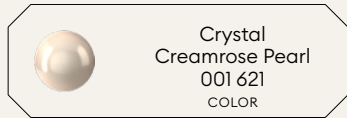

SWAROVSKI

Colors

Gemcolors

SWAROVSKI

Sizes

Shapes

| | |
|---|---|
|  2 mm 5810 |  5809 3 mm |
|  3 mm 5810 |  5817 10 mm |
|  4 mm 5810 |  5818 10 mm |
|  5 mm 5810 |  5821 11 x 8 mm |
|  6 mm 5810 |  5824 4 mm |
|  8 mm 5810 |  5841 8 mm |
|  10 mm 5810 |  5842 10 mm |
|  12 mm 5810 |  5843 12 mm |
| |  5844 10 mm |
| |  5860 12 mm |