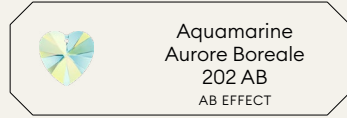

Sapphire
Aurore Boreale
206 AB
AB EFFECT