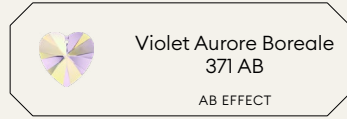

SWAROVSKI

Colors

Effects

 Crystal 001 COLOR	 Violet 371 COLOR	 Swarovski ReCreated™ Peridot 1408 COLOR	 Crystal Moonlight 001 MOL EFFECT
 Light Rose 223 COLOR	 Tanzanite 539 COLOR	 Peridot 214 COLOR	 Crystal Shimmer 001 SHIM EFFECT
 Rose Peach 262 COLOR	 Aquamarine 202 COLOR	 Citrus Green 337 COLOR	 Crystal Aurore Boreale 001 AB EFFECT
 Padparadscha 542 COLOR	 Swarovski ReCreated™ Ice Blue 1405 COLOR	 Fern Green 291 COLOR	 Crystal Antique Pink 001 ANTP EFFECT
 Rose 209 COLOR	 Light Sapphire 211 COLOR	 Majestic Green 336 COLOR	 Crystal Vitrail Light 001 VL EFFECT
 Dark Rose TCF™ 1201 COLOR	 Sapphire 206 COLOR	 Emerald 205 COLOR	 Crystal Paradise Shine 001 PARSH EFFECT
 Fuchsia 502 COLOR	 Capri Blue 243 COLOR	 Jonquil 213 COLOR	 Crystal Vitrail Medium 001 VM EFFECT
 Light Siam 227 COLOR	 Majestic Blue 296 COLOR	 Swarovski ReCreated™ Dark Jonquil 1407 COLOR	 Crystal Heliotrope 001 HEL EFFECT
 Scarlet 276 COLOR	 Swarovski ReCreated™ Dark Sapphire 1404 COLOR	 Light Topaz 226 COLOR	 Crystal Bermuda Blue 001 BBL EFFECT
 Siam 208 COLOR	 Montana 207 COLOR	 Light Colorado Topaz 246 COLOR	 Crystal Blue Shade 001 BLSH EFFECT
 Ruby 501 COLOR	 Denim Blue 266 COLOR	 Topaz 203 COLOR	 Crystal Golden Shadow 001 GSHA EFFECT
 Amethyst 204 COLOR	 Light Turquoise 263 COLOR	 Dark Orange TCF™ 1202 COLOR	 Crystal Aurum 001 AUR EFFECT
 Iris 219 COLOR	 Blue Zircon 229 COLOR	 Swarovski ReCreated™ Light Smoked Topaz 1402 COLOR	 Crystal Light Chrome 001 LTCH EFFECT
 Light Amethyst 212 COLOR	 Erinite 360 COLOR	 Swarovski ReCreated™ Smoked Topaz 1403 COLOR	 Crystal Silver Shade 001 SSHA EFFECT
		 Jet 280 COLOR	 Crystal Silver Night 001 SINI EFFECT

SWAROVSKI

AB Effects

Light Rose
Aurore Boreale
223 AB
AB EFFECT

Rose Aurore Boreale
209 AB
AB EFFECT

Fuchsia Aurore
Boreale
502 AB
AB EFFECT

Light Siam
Aurore Boreale
227 AB
AB EFFECT

Siam Aurore Boreale
208 AB
AB EFFECT