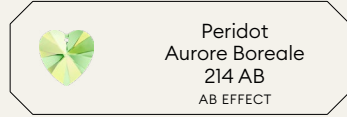

SWAROVSKI

Colors

Effects

 Crystal 001 COLOR	 Violet 371 COLOR	 Swarovski ReCreated™ Peridot 1408 COLOR	 Crystal Moonlight 001 MOL EFFECT
 Light Rose 223 COLOR	 Tanzanite 539 COLOR	 Peridot 214 COLOR	 Crystal Shimmer 001 SHIM EFFECT
 Rose Peach 262 COLOR	 Aquamarine 202 COLOR	 Citrus Green 337 COLOR	 Crystal Aurore Boreale 001 AB EFFECT
 Padparadscha 542 COLOR	 Swarovski ReCreated™ Ice Blue 1405 COLOR	 Fern Green 291 COLOR	 Crystal Antique Pink 001 ANTP EFFECT
 Rose 209 COLOR	 Light Sapphire 211 COLOR	 Majestic Green 336 COLOR	 Crystal Vitrail Light 001 VL EFFECT
 Dark Rose TCF™ 1201 COLOR	 Sapphire 206 COLOR	 Emerald 205 COLOR	 Crystal Paradise Shine 001 PARSH EFFECT
 Fuchsia 502 COLOR	 Capri Blue 243 COLOR	 Jonquil 213 COLOR	 Crystal Vitrail Medium 001 VM EFFECT
 Light Siam 227 COLOR	 Majestic Blue 296 COLOR	 Swarovski ReCreated™ Dark Jonquil 1407 COLOR	 Crystal Heliotrope 001 HEL EFFECT
 Scarlet 276 COLOR	 Swarovski ReCreated™ Dark Sapphire 1404 COLOR	 Light Topaz 226 COLOR	 Crystal Bermuda Blue 001 BBL EFFECT
 Siam 208 COLOR	 Montana 207 COLOR	 Light Colorado Topaz 246 COLOR	 Crystal Blue Shade 001 BLSH EFFECT
 Ruby 501 COLOR	 Denim Blue 266 COLOR	 Topaz 203 COLOR	 Crystal Golden Shadow 001 GSHA EFFECT
 Amethyst 204 COLOR	 Light Turquoise 263 COLOR	 Dark Orange TCF™ 1202 COLOR	 Crystal Aurum 001 AUR EFFECT
 Iris 219 COLOR	 Blue Zircon 229 COLOR	 Swarovski ReCreated™ Light Smoked Topaz 1402 COLOR	 Crystal Light Chrome 001 LTCH EFFECT
 Light Amethyst 212 COLOR	 Erinite 360 COLOR	 Swarovski ReCreated™ Smoked Topaz 1403 COLOR	 Crystal Silver Shade 001 SSHA EFFECT
		 Jet 280 COLOR	 Crystal Silver Night 001 SINI EFFECT

Violet Aurore Boreale
371 AB
AB EFFECT

Aquamarine
Aurore Boreale
202 AB
AB EFFECT

Sapphire
Aurore Boreale
206 AB
AB EFFECT

Blue Zircon
Aurore Boreale
229 AB
AB EFFECT

Peridot
Aurore Boreale
214 AB
AB EFFECT